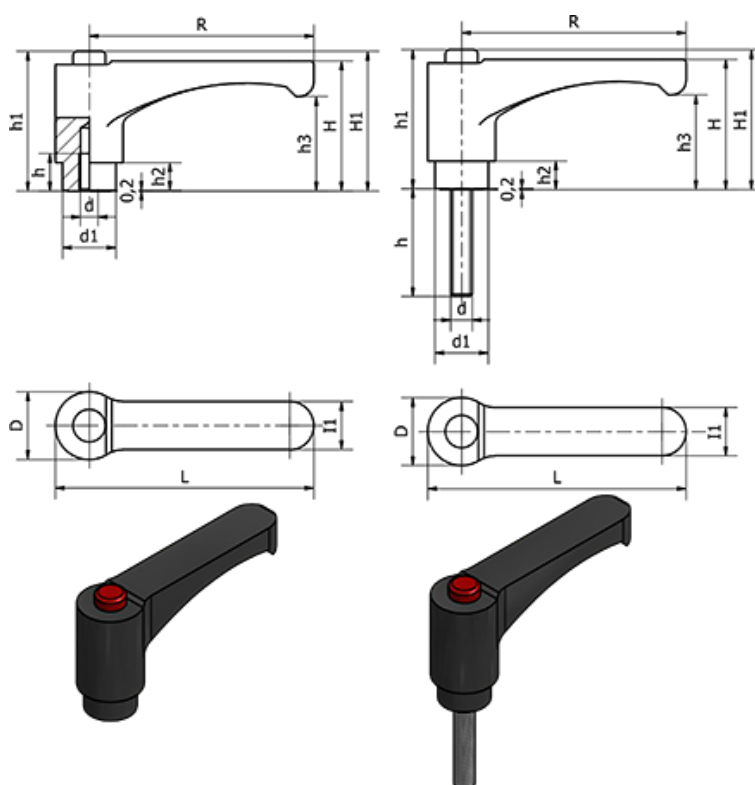

Varenummer: 23052530661  
 Beskrivelse: E+G Instilleligt spændegreb, 253066-C1,  
 ERW.30-B-M4-C1 Sort trykknop

## Mål

--	H = -	L = 37.5
--	h = 27	R = 30
--	H = -	Vægt (g) = 9
--	h1 = 30.5	z = 18
--	H1 = -	
D = 15.5	h2 = 6	
d = -	h3 = 20.5	
d1 = 12	l1 = 9	